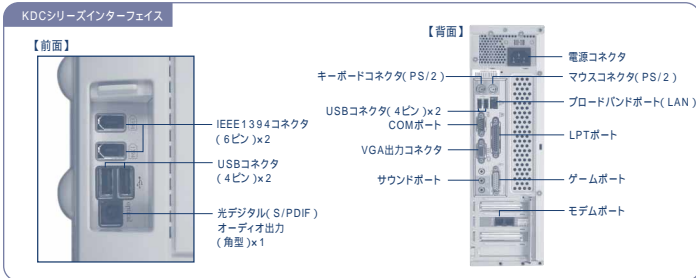

機種名	KNC11GRW
フォームファクタ	A4ファイルサイズ 3スピンドルタイプ
CPU	Intel® Celeron® プロセッサ 1.10AGHz
チップセット	VIA社製 ProSavage PN1337 Chipset
BIOS	Phoenix(Award)BIOS
1次キャッシュ	32KB(CPU内蔵)
2次キャッシュ	256KB(CPU内蔵)
メインメモリ(標準)	PC133対応 128MB SDRAM(128MB SO-DIMM×1/空きスロット×1)
メインメモリ(最大)	512MB(256MB SO-DIMM×2)
表示パネル	14.1インチ TFTカラー液晶 約26万色表示 最大解像度 1024×768ドット VIA社製 VT8603T(AGP)Chipset内蔵 グラフィックスアクセラレータ(S3 Savage4)
ビデオシステム *1	本体表示パネル使用時 *2 640×480 最大1,677万色 800×600 最大1,677万色 1024×768 最大1,677万色 1280×1024 最大6,553,600色
	アナログRGBビデオ出力使用時 640×480 最大1,677万色 800×600 最大1,677万色 1024×768 最大1,677万色 1280×1024 最大6,553,600色
FDD	スリムタイプ 3.5インチ 2HD(2モード、720KB/1.44MB)
HDD	約30GB(Ultra-ATA/66対応)
メディアドライブ	CD-R/RWドライブ:CD-R書込最大24倍速:CD-RW書込最大10倍速:CD-ROM読込最大40倍速
サウンド機能	VIA社製 VT82C686B Chipset内蔵 AC'97 Controller ソフトウェアオーディオ、ステレオスピーカー、マイク
ブロードバンドポート(LAN)	100BASE-TX / 10BASE-T(自動認識)
FAX/モデム *3	V.90対応 データ通信時 最大56Kbps/FAX送信時 最大14.4Kbps モデム(AMRモジュール)
インターフェイス	前面 オーディオCD再生コントロールパネル(早戻し、早送り、停止、再生一時停止)
	左側面 FDD×1、メディアドライブ×1、盗難防止ロック(Kensington仕様)×1 ヘッドホン/ラインアウト共用出力(ステレオ、ミニジャック)×1、光デジタル(S/PDIF)オーディオ出力(角型)×1、ライン入力(ステレオ、ミニジャック)×1、キーボード/マウス(PS/2、ミニDIN6ピン)×1、PCカードスロット(Type)×2(PC-CARD Standard準拠、CardBUS対応)×1、USB1.1(4ピン)×1、IEEE1394(4ピン)×1、赤外線×1、内蔵スピーカ×1
	右側面 USB1.1(4ピン)×1、シリアルポート(D-sub9ピン)×1、シリアルポート(D-sub9ピン)×1、パラレルポート(D-sub25ピン)×1、アナログRGBビデオ出力(ミニD-sub15ピン)×1、ビデオ出力(コンポジット、RCA)、モジュラージャック(RJ11×1、LAN RJ45×1)
キーボード	日本語90キー(キーピッチ19mm/キーストローク2.8-3.0mm)、 3ボタンキー(メール/インターネット/ユーザ定義アプリ)
	ポインティングデバイス スクロールバー/2ボタンタッチパッド
インジケータ	電源、バッテリー、FDD、HDD、Caps Lock、Num Lock、Scroll Lock
ホットキー	Fn+F3: 表示切り換え(LCD CRT LCD+CRT)、Fn+F6: 内蔵スピーカミュート、 Fn+F8: 表示パネル輝度上昇、Fn+F9: 表示パネル輝度低下
電源	ACアダプタ(AC100-240V、50/60Hz、60W、19V)、専用リチウムイオンバッテリー(8セル)
消費電力	最大 約70W(ACアダプタ使用時)
バッテリー駆動時間 *7	約2.5時間
バッテリー充電時間 *8	約3時間
パワーマネジメント	エネルギースタープログラム準拠
省エネルギー法に基づくエネルギー消費効率 *9	R区分 0.0023
外形寸法	308(H)×39-42(W)×268(D)mm(突起部を含まず)
重量	約3.6Kg(本体+メディアドライブ+バッテリー)
使用環境	操作時 温度 10 ~ 35 湿度 25 ~ 80%(結露なきこと)
主な付属品	ACアダプタ、リカバリCD-ROM、電源ケーブル、取扱説明書、保証書
初期導入OS	Microsoft® Windows® XP Home Edition

主なバンドルソフトウェア一覧

分類	ソフトウェア名	KDC11GRW5	KDC13GCB7	KDC13GRW38	KNC11GRW
インターネット	Microsoft® Internet Explorer 6.0 *1				
ドキュメントビューア	Adobe® Acrobat Reader™ 5.0.1J				
はがき作成	筆王 for iiyama				
画像/映像表示・編集	Intervideo WinDVD™ 3.1				
音楽再生(MP3対応)	Microsoft® Windows Media Player 8.0 *1				
CD-R/RWライティングソフト	Aplix WinCD R Lite				

*1 Microsoft® Windows® XP Home Editionに含まれます。

イーヤマのPCは正規のMicrosoft® Windows®を搭載しています。
www.microsoft.com/piracy/howtotell

安全に関するご注意 正しく安全にお使いいただくため、ご使用前に必ず「取扱説明書」をよくお読みください。水、熱、湿気、湯気、ほこり等の多い場所に設置しないでください。火災、故障の原因となることがあります。

安全点検のお願! ご使用の際このようなことはありませんか
コードを動かすと、電気が入ったり切れたりする。 本体ケースが異常に熱い。 黒げたり臭いが出る。 使用中に異常な音や振動などがある。 その他の異常がある。

お願! 故障や事故防止のため、コンセントからプラグをはずし、必ず販売店にご連絡ください。点検、修理に要する費用などは販売店にご相談ください。

株式会社 イーヤマ販売

東京本店 〒103 0028 東京都中央区八重洲1-4-21 TEL:03-3231-840(代表)

フリーダイヤル **0120-148-633** (携帯電話、PHS可)
TEL受付時間 平日 9:00-20:00 土日 9:00-17:00
(弊社休業日 01/14-15/16/23/31/1/12/3/4を除く)
ただし土曜日も日曜日も、閉った時は電話ください。しつこくお電話ください。お気軽にご相談ください。

お問い合わせは、コジマ各店へ