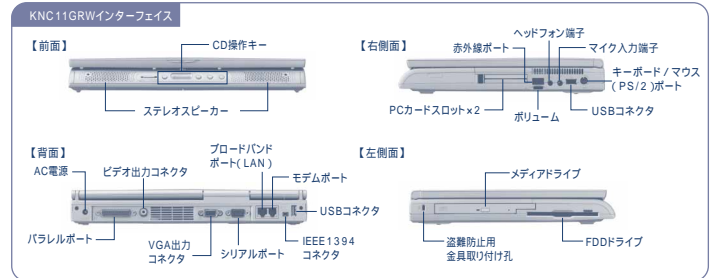

機種名	KNC11GRW
フォームファクタ	A4ファイルサイズ 3スピンドルタイプ
CPU	Intel® Celeron® プロセッサ 1.10AGHz
チップセット	VIA社製 ProSavage PN1337 Chipset
BIOS	Phoenix(Award)BIOS
1次キャッシュ	32KB(CPU内蔵)
2次キャッシュ	256KB(CPU内蔵)
メインメモリ(標準)	PC133対応 128MB SDRAM(128MB SO-DIMM×1/空きスロット×1)
メインメモリ(最大)	512MB(256MB SO-DIMM×2)
表示パネル	14.1インチ TFTカラー液晶 約26万色表示 最大解像度 1024×768ドット VIA社製 VT8603T(AGP)Chipset内蔵 グラフィックスアクセラレータ(S3 Savage4)
ビデオシステム *1	本体表示パネル使用時 *2 640×480 最大1,677万色 800×600 最大1,677万色 1024×768 最大1,677万色 1280×1024 最大6,553,600色
	アナログRGBビデオ出力使用時 640×480 最大1,677万色 800×600 最大1,677万色 1024×768 最大1,677万色 1280×1024 最大6,553,600色
FDD	スリムタイプ 3.5インチ 2HD(2モード、720KB/1.44MB)
HDD	約30GB(Ultra-ATA/66対応)
メディアドライブ	CD-R/RWドライブ:CD-R書込最大24倍速:CD-RW書込最大10倍速:CD-ROM読込最大40倍速
サウンド機能	VIA社製 VT82C686B Chipset内蔵 AC'97 Controller ソフトウェアオーディオ、ステレオスピーカー、マイク
ブロードバンドポート(LAN)	100BASE-TX / 10BASE-T(自動認識)
FAX/モデム *3	V.90対応 データ通信時 最大56Kbps/FAX送信時 最大14.4Kbps モデム(AMRモジュール)
インターフェイス	前面 オーディオCD再生コントロールパネル(早戻し、早送り、停止、再生一時停止)
	左側面 FDD×1、メディアドライブ×1、盗難防止ロック(Kensington仕様)×1 ヘッドホン/ラインアウト共用出力(ステレオ、ミニジャック)×1、光デジタル(S/PDIF)オーディオ出力(角型)×1、ライン入力(ステレオ、ミニジャック)×1、キーボード/マウス(PS/2、ミニDIN6ピン)×1、PCカードスロット(Type)×2(PC-CARD Standard準拠、CardBUS対応)×1、USB1.1(4ピン)×1、IEEE1394(4ピン)×1、赤外線×1、内蔵スピーカ×1
	右側面 USB1.1(4ピン)×1、シリアルポート(D-sub9ピン)×1、シリアルポート(D-sub9ピン)×1、パラレルポート(D-sub25ピン)×1、アナログRGBビデオ出力(ミニD-sub15ピン)×1、ビデオ出力(コンポジット、RCA)、モジュラージャック(RJ11×1、LAN RJ45×1)
キーボード	日本語90キー(キーピッチ19mm/キーストローク2.8-3.0mm)、 3ボタンキー(メール/インターネット/ユーザ定義アプリ)
	ポインティングデバイス スクロールバー/2ボタンタッチパッド
インジケータ	電源、バッテリー、FDD、HDD、Caps Lock、Num Lock、Scroll Lock
ホットキー	Fn+F3: 表示切り換え(LCD CRT LCD+CRT)、Fn+F6: 内蔵スピーカミュート、 Fn+F8: 表示パネル輝度上昇、Fn+F9: 表示パネル輝度低下
電源	ACアダプタ(AC100-240V、50/60Hz、60W、19V)、専用リチウムイオンバッテリー(8セル)
消費電力	最大 約70W(ACアダプタ使用時)
バッテリー駆動時間 *7	約2.5時間
バッテリー充電時間 *8	約3時間
パワーマネジメント	エネルギースタープログラム準拠
省エネルギー法に基づくエネルギー消費効率 *9	R区分 0.0023
外形寸法	308(H)×39-42(W)×268(D)mm(突起部を含まず)
重量	約3.6Kg(本体+メディアドライブ+バッテリー)
使用環境	操作時 温度 10 ~ 35 湿度 25 ~ 80%(結露なきこと)
主な付属品	ACアダプタ、リカバリCD-ROM、電源ケーブル、取扱説明書、保証書
初期導入OS	Microsoft® Windows® XP Home Edition

主なバンドルソフトウェア一覧

分類	ソフトウェア名	KDC11GRW5	KDC13GCB7	KDC13GRW38	KNC11GRW
インターネット	Microsoft® Internet Explorer 6.0 *1				
ドキュメントビューア	Adobe® Acrobat Reader™ 5.0.1J				
はがき作成	筆王 for iiyama				
画像/映像表示・編集	Intervideo WinDVD™ 3.1				
音楽再生(MP3対応)	Microsoft® Windows Media Player 8.0 *1				
CD-R/RWライティングソフト	Aplix WinCD R Lite				

*1 Microsoft® Windows® XP Home Editionに含まれます。

イーヤマのPCは正規のMicrosoft® Windows®を搭載しています。
www.microsoft.com/piracy/howtotell

安全に関するご注意 正しく安全にお使いいただくため、ご使用前に必ず「取扱説明書」をよくお読みください。水、熱、湿気、湯気、ほこり等の多い場所に設置しないでください。火災、故障の原因となることがあります。

安全点検のお願! ご使用の際このようなことはありませんか
コードを動かすと、電気が入ったり切れたりする。 本体ケースが異常に熱い。 黒げたり臭いが出る。 使用中に異常な音や振動などがある。 その他の異常がある。

お願! 故障や事故防止のため、コンセントからプラグをはずし、必ず販売店にご連絡ください。点検、修理に要する費用などは販売店にご相談ください。

株式会社 イーヤマ販売

東京本店 〒103 0028 東京都中央区八重洲1-4-21 TEL:03-3231-840(代表)

フリーダイヤル **0120-148-633** (携帯電話、PHS可)
TEL受付時間 平日 9:00-20:00 土日 9:00-17:00
(弊社休業日 01/14-15/16/23/31/1/12/3/4を除く)
ただし土曜日も日曜日も、閉った時は電話ください。しつこくお電話ください。お気軽にご相談ください。

お問い合わせは、コジマ各店へ