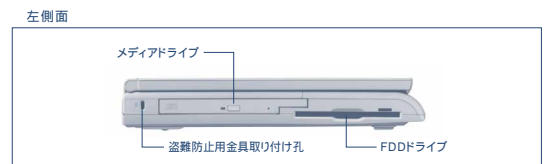

NCシリーズインターフェイス

安全に関するご注意 正しく安全にお使いいただくため、ご使用前に必ず「取扱説明書」をお読みください。水、熱、湿気、ほこり等の多い場所に設置しないでください。火災、故障の原因となることがあります。

安全点検のお願い! ご使用の際このようなことはありませんか
コードが動かすと、電気が入ったり落ちたりする。 本体ケースが異常に熱い。 振げにくい感じがする。 使用中に異常な音や振動などがある。 その他の異常がある。

お願い! 故障や事故防止のため、コメントからブラグをはずし、必ず販売店にご連絡ください。点検、修理に要する費用などは販売店にご相談ください。