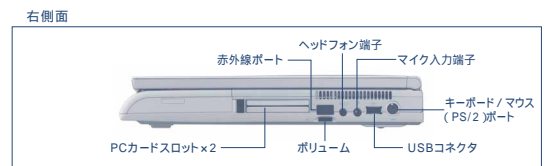

NCシリーズインターフェイス

安全に関するご注意 正しく安全にお使いいただくため、ご使用前に必ず「取扱説明書」をお読みください。水、熱、湿気、ほこり等の多い場所に設置しないでください。火災、故障の原因となることがあります。

安全点検のお願い! ご使用の際このようなことはありませんか
コードが動かすと、電気が入ったり落ちたりする。 本体ケースが異常に熱い。 振げにくい感じがする。 使用中に異常な音や振動などがある。 その他の異常がある。

お願い! 故障や事故防止のため、コメントからブラグをはずし、必ず販売店にご連絡ください。点検、修理に要する費用などは販売店にご相談ください。