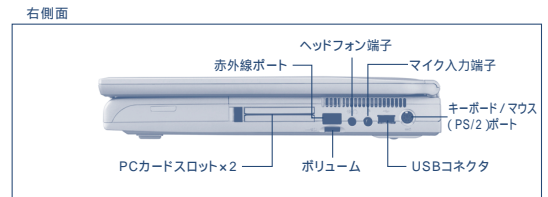

インターフェイス(NC380シリーズ)

イーヤマのPCは正規のMicrosoft® Windows®を搭載しています。
www.microsoft.com/piracy/howtotell

フリーダイヤル **0120-148-633** (携帯電話、PHS可)
TEL受付時間 平日 9:00~20:00 土日 9:00~17:00
(弊社休業日 8/14・15・16 12/31 1/1・2・3・4を除く)
たとえ平日でもお電話でも、届いた時にはお電話ください。わかりやすくお話しします。

ホームページ <http://www.iiyama-sales.com/>
お近くに販売店がない方のために、e-shopをご用意しております。
フリーダイヤル 0120-118-584 (携帯電話、PHS可)

安全に関するご注意 正しく安全にお使いいただくため、ご使用前に必ず「取扱説明書」をお読みください。
水、熱、湿気、落し、ほこり等の多い場所に設置しないでください。火災、故障の原因となることがあります。

安全点検のお願い! ご使用の際このようなことはありませんか
コードを動かすと、電気が入ったり抜れたりする。本体ケースが異音に聞こえる。使用中に異常な音や振動などがある。その他の異常がある。

お願い! 故障や事故防止のため、コンタクトからプラグをはずし、必ず販売店にご連絡ください。点検、修理に要する費用などは販売店にご相談ください。

商品について、詳しくは販売店におたずねください。記載されている製品の内容・仕様・価格等は予告なしに変更することがあります。印刷の色は実際の色と多少違うことがありますので、ご了承ください。ご購入の際は、必ず「保証書」の記入事項を確認のうえ、大切に保管してください。Microsoft、Windowsは米国マイクロソフト社の商標または登録商標です。インテル、Intel、CeleronおよびIntel Insideロゴはアメリカ合衆国およびその他の国におけるインテルコーポレーションまたはその子会社の商標または登録商標です。AMD、AMDロゴ、AMD Duronならびにその組み合わせは、Advantech Micro Devices, Inc.の商標です。記載の会社名、商品名は、各社の商標または登録商標です。価格は、メーカー希望小売価格です。価格に消費税は含まれておりません。このカタログに記載の価格および仕様は、2002年2月現在のものです。予告なく変更する場合があります。

株式会社イーヤマ販売
東京本店 〒103 0028 東京都中央区八重洲1-4-21
TEL: 03-3231-8401(代表)
大阪支店 TEL: 06-6886-5421
新潟営業所 TEL: 0255-23-9273
名古屋営業所 TEL: 052-561-3110
福岡営業所 TEL: 092-761-3488
テレセールス部 TEL: 0255-21-5180
ホームページ <http://www.iiyama-sales.com/>
株式会社イーヤマ ホームページ <http://www.iiyama.co.jp/>

お求めは信用とサービスの行き届いた当店へ