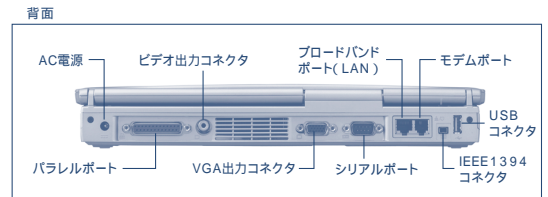

インターフェイス(NC380シリーズ)

イーヤマのPCは正規のMicrosoft® Windows®を搭載しています。
www.microsoft.com/piracy/howtotell

フリーダイヤル **0120-148-633** (携帯電話、PHS可)
TEL受付時間 平日 9:00~20:00 土日 9:00~17:00
(弊社休業日 8/14・15・16 12/31 1/1・2・3・4を除く)
たとえ平日でもお電話でも、届いた時にはお電話ください。わかりやすくお話しします。

ホームページ <http://www.iiyama-sales.com/>
お近くに販売店がない方のために、e-shopをご用意しております。
フリーダイヤル 0120-118-584 (携帯電話、PHS可)

安全に関するご注意 正しく安全にお使いいただくため、ご使用前に必ず「取扱説明書」をお読みください。
水、熱、湿気、落し、ほこり等の多い場所に設置しないでください。火災、故障の原因となることがあります。

安全点検のお願い! ご使用の際このようなことはありませんか
コードを動かすと、電気が入ったり抜れたりする。本体ケースが異音に聞こえる。使用中に異常な音や振動などがある。その他の異常がある。

お願い! 故障や事故防止のため、コンタクトからプラグをはずし、必ず販売店にご連絡ください。点検、修理に要する費用などは販売店にご相談ください。

商品について、詳しくは販売店におたずねください。記載されている製品の内容・仕様・価格等は予告なしに変更することがあります。印刷の色は実際の色と多少違うことがありますので、ご了承ください。ご購入の際は、必ず「保証書」の記入事項を確認のうえ、大切に保管してください。Microsoft、Windowsは米国マイクロソフト社の商標または登録商標です。インテル、Intel、CeleronおよびIntel Insideロゴはアメリカ合衆国およびその他の国におけるインテルコーポレーションまたはその子会社の商標または登録商標です。AMD、AMDロゴ、AMD Duronならびにその組み合わせは、Advantech Micro Devices, Inc.の商標です。記載の会社名、商品名は、各社の商標または登録商標です。価格は、メーカー希望小売価格です。価格に消費税は含まれておりません。このカタログに記載の価格および仕様は、2002年2月現在のものです。予告なく変更する場合があります。

株式会社イーヤマ販売
東京本店 〒103 0028 東京都中央区八重洲1-4-21
TEL: 03-3231-8401(代表)
大阪支店 TEL: 06-6886-5421
新潟営業所 TEL: 0255-23-9273
名古屋営業所 TEL: 052-561-3110
福岡営業所 TEL: 092-761-3488
テレセールス部 TEL: 0255-21-5180
ホームページ <http://www.iiyama-sales.com/>
株式会社イーヤマ ホームページ <http://www.iiyama.co.jp/>

お求めは信用とサービスの行き届いた当店へ