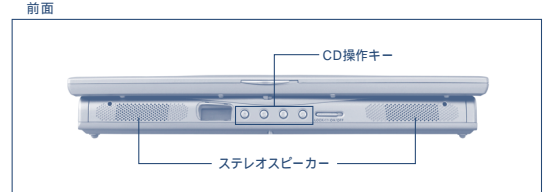

インターフェイス(NC380シリーズ)

イーヤマのPCは正規のMicrosoft® Windows®を搭載しています。
www.microsoft.com/piracy/howtotell

フリーダイヤル **0120-148-633** (携帯電話、PHS可)
TEL受付時間 平日 9:00~20:00 土日 9:00~17:00
(弊社休業日 8/14・15・16 12/31 1/1・2・3・4を除く)
たとえ平日でもお電話でも、届いた時にはお電話ください。わかりやすくお話しします。

ホームページ <http://www.iiyama-sales.com/>
お近くに販売店がない方のために、e-shopをご用意しております。
フリーダイヤル 0120-118-584 (携帯電話、PHS可)

安全に関するご注意 正しく安全にお使いいただくため、ご使用前に必ず「取扱説明書」をお読みください。
水、熱、湿気、落し、ほこり等の多い場所に設置しないでください。火災、故障の原因となることがあります。

安全点検のお願い! ご使用の際このようなことはありませんか
コードを動かすと、電気が入ったり抜れたりする。本体ケースが異音に聞こえる。使用中に異常な音や振動などがある。その他の異常がある。

お願い! 故障や事故防止のため、コンタクトからプラグをはずし、必ず販売店にご連絡ください。点検、修理に要する費用などは販売店にご相談ください。

商品について、詳しくは販売店におたずねください。記載されている製品の内容・仕様・価格等は予告なしに変更することがあります。印刷の色は実際の色と多少違うことがありますので、ご了承ください。ご購入の際は、必ず「保証書」の記入事項を確認のうえ、大切に保管してください。Microsoft、Windowsは米国マイクロソフト社の商標または登録商標です。インテル、Intel、CeleronおよびIntel Insideロゴはアメリカ合衆国およびその他の国におけるインテルコーポレーションまたはその子会社の商標または登録商標です。AMD、AMDロゴ、AMD Duronならびにその組み合わせは、Advantech Micro Devices, Inc.の商標です。記載の会社名、商品名は、各社の商標または登録商標です。価格は、メーカー希望小売価格です。価格に消費税は含まれておりません。このカタログに記載の価格および仕様は、2002年2月現在のものです。予告なく変更する場合があります。

株式会社イーヤマ販売
東京本店 〒103 0028 東京都中央区八重洲1-4-21
TEL: 03-3231-8401(代表)
大阪支店 TEL: 06-6886-5421
新潟営業所 TEL: 0255-23-9273
名古屋営業所 TEL: 052-561-3110
福岡営業所 TEL: 092-761-3488
テレセールス部 TEL: 0255-21-5180
ホームページ <http://www.iiyama-sales.com/>
株式会社イーヤマ ホームページ <http://www.iiyama.co.jp/>

お求めは信用とサービスの行き届いた当店へ