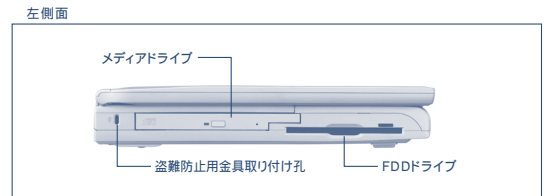

インターフェイス(NC380シリーズ)

イーヤマのPCは正規のMicrosoft® Windows®を搭載しています。
www.microsoft.com/piracy/howtotell

フリーダイヤル **0120-148-633** (携帯電話、PHS可)
TEL受付時間 平日 9:00~20:00 土日 9:00~17:00
(弊社休業日 8/14・15・16 12/31 1/1・2・3・4を除く)
たとえ平日でもお電話でも、届いた時にはお電話ください。わかりやすくお話しします。

ホームページ <http://www.iiyama-sales.com/>
お近くに販売店がない方のために、e-shopをご用意しております。
フリーダイヤル 0120-118-584 (携帯電話、PHS可)

安全に関するご注意 正しく安全にお使いいただくため、ご使用前に必ず「取扱説明書」をお読みください。
水、熱、湿気、落し、ほこり等の多い場所に設置しないでください。火災、故障の原因となることがあります。

安全点検のお願い! ご使用の際このようなことはありませんか
コードを動かすと、電気が入ったり抜れたりする。本体ケースが異音に聞こえる。使用中に異常な音や振動などがある。その他の異常がある。

お願い! 故障や事故防止のため、コンタクトからプラグをはずし、必ず販売店にご連絡ください。点検、修理に要する費用などは販売店にご相談ください。

商品について、詳しくは販売店におたずねください。記載されている製品の内容・仕様・価格等は予告なしに変更することがあります。印刷の色は実際の色と多少違うことがありますので、ご了承ください。ご購入の際は、必ず「保証書」の記入事項を確認のうえ、大切に保管してください。Microsoft、Windowsは米国マイクロソフト社の商標または登録商標です。インテル、Intel、CeleronおよびIntel Insideロゴはアメリカ合衆国およびその他の国におけるインテルコーポレーションまたはその子会社の商標または登録商標です。AMD、AMDロゴ、AMD Duronならびにその組み合わせは、Advantech Micro Devices, Inc.の商標です。記載の会社名、商品名は、各社の商標または登録商標です。価格は、メーカー希望小売価格です。価格に消費税は含まれておりません。このカタログに記載の価格および仕様は、2002年2月現在のものです。予告なく変更する場合があります。

株式会社イーヤマ販売
東京本店 〒103 0028 東京都中央区八重洲1-4-21
TEL: 03-3231-8401(代表)
大阪支店 TEL: 06-6886-5421
新潟営業所 TEL: 0255-23-9273
名古屋営業所 TEL: 052-561-3110
福岡営業所 TEL: 092-761-3488
テレセールス部 TEL: 0255-21-5180
ホームページ <http://www.iiyama-sales.com/>
株式会社イーヤマ ホームページ <http://www.iiyama.co.jp/>

お求めは信用とサービスの行き届いた当店へ